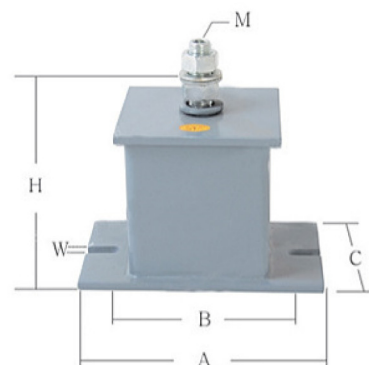

UNHOUSED SPRING MOUNT FLOOR

TECHNICAL DATA

MODEL	LOAD (kg)	(mm)	(kg/mm)	DIMENSIONS (±2mm)					
				A	B	C	W	H	M
GTS-100	100	20	5.0	210	170	140	14	160	20
GTS-170	170		8.5						
GTS-230	230		11.5						
GTS-280	280		14.0						
GTS-320	320		16.0						
GTS-370	370		18.5						
GTS-460	460		23.0						
GTS-570	570		28.5						
GTS-780	780		39.0						
GTS-1000	1000		50.0						
GTS-1300	1300		65.0						